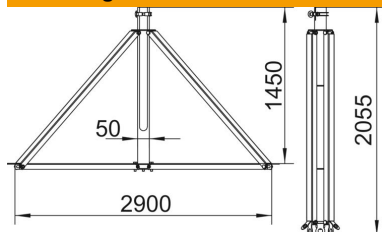

Technisch specificatieblad

isFang-driepootstatief met uitlaat aan de zijkant

Artikelnummer: 5408902

- Schroefloze installatie van vrijstaande opvangmasten en geïsoleerde opvangmasten met 50 mm doorsnede
- Bijvoorbeeld voor binnen geïnstalleerde OBO isCon®-kabel
- Dakhelling tot max. 5 graden
- Incl. Rd 8-10 brug voor snelle bevestiging ronde geleider
- Betonnen sokkel en draadstangen moeten afzonderlijk worden besteld

A2 Roestvast staal

Stamgegevens

Artikelnummer	5408902
Type	isFang 3B-250-A
Omschrijving 1	Driehoekstatief
Omschrijving 2	voor isCon-Leiding binnen
Fabrikant	OBO
Dimensie	2,9x2,5m
Materiaal	Roestvast staal 1.4301
Kleinste verkoop-eenheid	1
Eenheid van hoeveelheid	Stuk
Gewicht	2500 kg
Eenheid gewicht	kg/100 st.

Afmetingen

Maat B	2.900 mm
Afmeting d min.	50 mm
Afm. H	2.055 mm
Maat L	1.450 mm

Technisch specificatieblad

isFang-driepootstatief met uitlaat aan de zijkant

Artikelnummer: 5408902

Technische gegevens

Opname opvangstang	schroefloos
Uitvoering	Statief