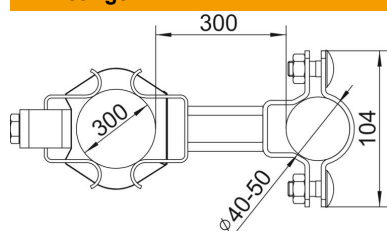

Technisch specificatieblad

Bevestigingsbeugel isFang voor buismontage op afstand,
Ø 50-300 mm

Artikelnummer: 5408959

- Voor bevestigen van de geïsoleerde steunbuis op afstand op te beveiligen constructie resp. voor lokale buizen van Ø 50–300 mm

A2 Roestvast staal

Stamgegevens

Artikelnummer	5408959
Type	isFang TR100 300
Omschrijving 1	Bevestiging isFang
Omschrijving 2	voor buismontage afstand 300mm
Fabrikant	OBO
Dimensie	Ø50-300mm
Materiaal	Roestvast staal 1.4301
Kleinste verkoop-eenheid	2
Eenheid van hoeveelheid	Stuk
Gewicht	146 kg
Eenheid gewicht	kg/100 st.

Afmetingen

Afmeting d min.	300 mm
Maat L	300 mm

Technische gegevens

Passing	Ø 50–300 mm
---------	-------------