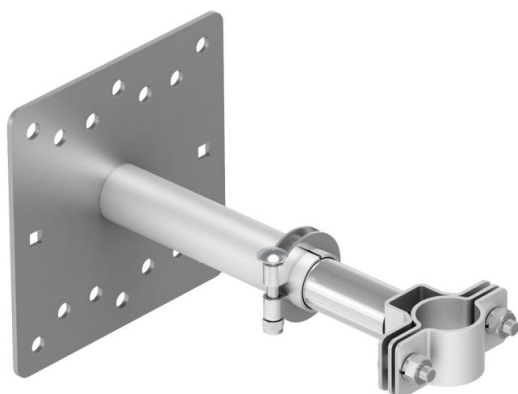

# Technisch specificatieblad

Bevestigingsbeugel isFang voor wandmontage, 200-300 mm afstand

Artikelnummer: 5408954

- voor bevestigen van het isFang-systeem aan de te beveiligen constructie resp. aan de muur

## Stamgegevens

|                          |                        |
|--------------------------|------------------------|
| Artikelnummer            | 5408954                |
| Type                     | isFang TW200           |
| Omschrijving 1           | Bevestiging isFang     |
| Omschrijving 2           | voor wandmontage       |
| Fabrikant                | OBO                    |
| Dimensie                 | 200-300mm              |
| Materiaal                | Roestvast staal 1.4301 |
| Kleinste verkoop-eenheid | 2                      |
| Eenheid van hoeveelheid  | Stuk                   |
| Gewicht                  | 230 kg                 |
| Eenheid gewicht          | kg/100 st.             |

# Technisch specificatieblad

Bevestigingsbeugel isFang voor wandmontage, 200-300 mm afstand

Artikelnummer: 5408954

## Afmetingen

Maat L | 300 mm