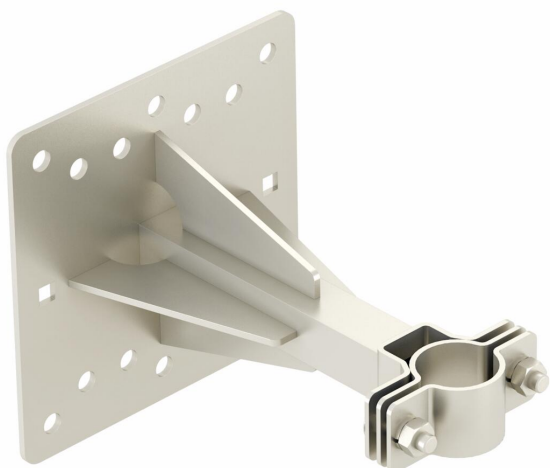

# Technisch specificatieblad

Bevestigingsbeugel isFang voor wandmontage, 200 mm afstand

Artikelnummer: 5408910

- voor bevestigen van het isFang-systeem aan de te beveiligen constructie resp. aan de muur

**A2** Roestvast staal

## Stamgegevens

Artikelnummer	5408910
Type	isFang TW200 12
Omschrijving 1	Bevestiging isFang
Omschrijving 2	voor wandmontage
Fabrikant	OBO
Dimensie	200x200mm
Materiaal	Roestvast staal 1.4301
Kleinste verkoop-eenheid	2
Eenheid van hoeveelheid	Stuk
Gewicht	240 kg
Eenheid gewicht	kg/100 st.