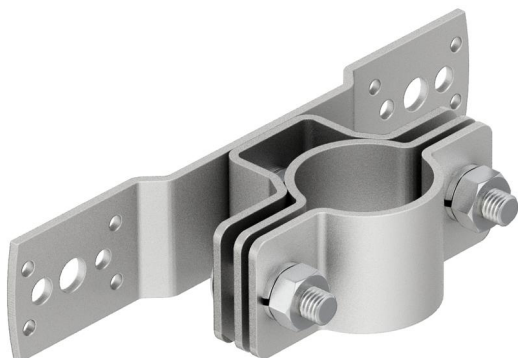

# Technisch specificatieblad

Bevestigingsbeugel isFang voor wandmontage, 30 mm afstand

Artikelnummer: 5408952

- voor bevestigen van het isFang-systeem aan de te beveiligen constructie resp. aan de muur

A2 Roestvast staal

## Stamgegevens

Artikelnummer	5408952
Type	isFang TW30
Omschrijving 1	Bevestiging isFang
Omschrijving 2	voor wandmontage
Fabrikant	OBO
Dimensie	30mm
Materiaal	Roestvast staal 1.4301
Kleinste verkoop-eenheid	2
Eenheid van hoeveelheid	Stuk
Gewicht	62 kg
Eenheid gewicht	kg/100 st.

# Technisch specificatieblad

Bevestigingsbeugel isFang voor wandmontage, 30 mm afstand

Artikelnummer: 5408952

## Afmetingen

Maat L | 30 mm