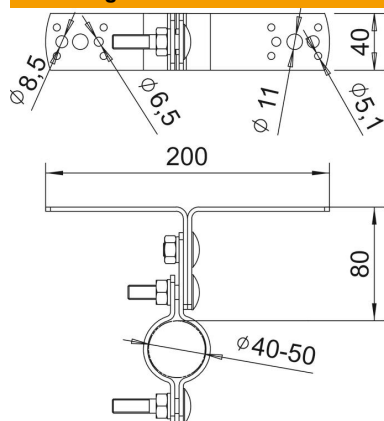

Technisch specificatieblad

Bevestigingsbeugel isFang voor wandmontage, 80 mm afstand

Artikelnummer: 5408950

- voor bevestigen van het isFang-systeem aan de te beveiligen constructie resp. aan de muur

A2 Roestvast staal

Stamgegevens

Artikelnummer	5408950
Type	isFang TW80
Omschrijving 1	Bevestiging isFang
Omschrijving 2	voor wandmontage
Fabrikant	OBO
Dimensie	80mm
Materiaal	Roestvast staal 1.4301
Kleinste verkoop-eenheid	2
Eenheid van hoeveelheid	Stuk
Gewicht	63 kg
Eenheid gewicht	kg/100 st.

Technisch specificatieblad

Bevestigingsbeugel isFang voor wandmontage, 80 mm afstand

Artikelnummer: 5408950

Afmetingen

Afm. H	200 mm
Maat L	80 mm