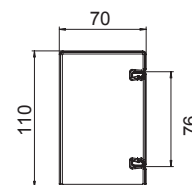

type	hoogte mm	breedte mm	lengte mm	art.nr.
BSKM 1025RW	100	250	2000	7216630

St staal
FS gegalvaniseerd

kleur RAL 9010, zuiver wit