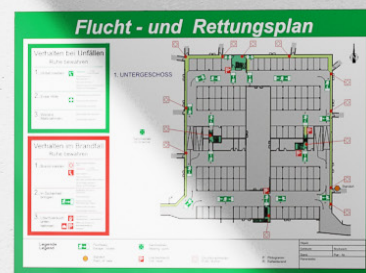

Geef vuur geen kans! OBO brandwerend kanaal PYROLINE® Rapid Nu ook in zuiver wit

Het brandwerende kanaal PYROLINE® Rapid van OBO is van plaatstaal met geprofileerd dekselsluitingscontour en een intumescerende binnencoating. In geval van brand zorgt deze actief voor de brandinsluiting en voorkomt de verspreiding van de brand. De vlucht- en reddingswegen blijven zo vrij van vuur en rook. PYROLINE® Rapid kan worden opgehangen of direct aan wand, plafond of vloer gemonteerd worden. De nieuwe look in zuiver wit maakt het zeer geschikt voor gebruik in een architectonisch geavanceerde omgeving.

Houdt brandverspreiding tegen

Bescherming van vluchtwe-
gen tegen kabelbrand

Veel ruimte voor kabels
in compact design

Plaatstalen kanaal met intumescerende binnenafwerking.

Voorkomt in geval van brand actief het verspreiden van de brand door het kanaal en beschermt vlucht- en reddingswegen tegen de effecten van een kabelbrand. Deksel en kanaal worden via zelf contact makende, gepatenteerde vergrendelingsklemmen verbonden. Hiermee wordt ook de potentiaalvereffening gerealiseerd.