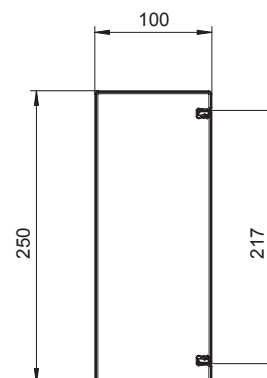

OBO BETTERMANN B.V.
Postbus 114
3640 AC Mijdrecht
Klantenservice:
T 0297-515700
F 0297-515760
E info@obo-bettermann.nl

www.obo-bettermann.nl