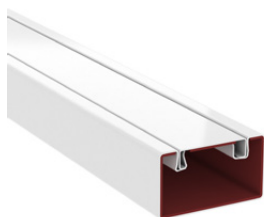

Geef vuur geen kans! OBO brandwerend kanaal PYROLINE® Rapid Nu ook in zuiver wit

Het brandwerende kanaal PYROLINE® Rapid van OBO is van plaatstaal met geprofileerd dekselsluitingscontour en een intumescerende binnencoating. In geval van brand zorgt deze actief voor de brandinsluiting en voorkomt de verspreiding van de brand. De vlucht- en reddingswegen blijven zo vrij van vuur en rook. PYROLINE® Rapid kan worden opgehangen of direct aan wand, plafond of vloer gemonteerd worden. De nieuwe look in zuiver wit maakt het zeer geschikt voor gebruik in een architectonisch geavanceerde omgeving.

Houdt brandverspreiding tegen

Bescherming van vluchtwe-
gen tegen kabelbrand

Veel ruimte voor kabels
in compact design

Plaatstalen kanaal met intumescerende binnenafwerking.

Voorkomt in geval van brand actief het verspreiden van de brand door het kanaal en beschermt vlucht- en reddingswegen tegen de effecten van een kabelbrand. Deksel en kanaal worden via zelf contact makende, gepatenteerde vergrendelingsklemmen verbonden. Hiermee wordt ook de potentiaalvereffening gerealiseerd.

Leveringsomvang: boven- en onderdeel als eenheid compleet.

type	hoogte mm	breedte mm	lengte mm	art.nr.
BSKM 0407 RW	40	70	2000	7216501

St staal
FS gegalvaniseerd

kleur RAL 9010, zuiver wit

type	hoogte mm	breedte mm	lengte mm	art.nr.
BSKM 0711RW	70	110	2000	7216600