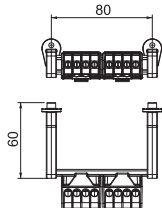

Type	Aantal klemmen per pool	Verp. Gewicht		Bestelnr.
		Stuk	kg/100 st.	
KLS-SDB 05	4	1	7,290	2008884

€/st.

Klemmenstrookset voor de miniverdeler van de SDB-serie. De sets kunnen voor het uitbreiden en uitrusten van lege miniverdelers uit de serie SDB 05... worden gebruikt.

De klemmenstrookset met schroefklemmen bevat:

Montagehandleiding; DIN-rail met bijbehorende drager en bevestigingsmateriaal; aardklem 16 mm², nullem 16 mm²

Klemmenstrookset met schroefklemmen voor SDB 09