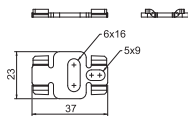

Type	Verp. Stuk	Gewicht kg/100 st.	Bestelnr.
AV-S	20	0,900	2007990
V2A Roestvast staal 1.4301			
€/100 st.			

Met de praktische buitenbevestiging resp. -verbinding kunnen de kabeldozen en miniverdelers uit de S- en de SDB-serie probleemloos op de wand worden bevestigd. Door de bevestiging buiten de klemmenruimte is spanningoverspraak uitgesloten. Deze metalen verbinders kunnen ook voor het koppelen van meerdere dozen onderling worden gebruikt.