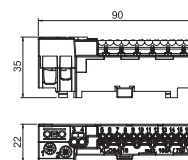

Nullem, met steekcontacten, 12 klemposities

Kleur

Type	Kleur	Verp. Gewicht		Bestelnr.
		Stuk	kg/100 st.	
KL-DBN12x02GRBL	grijs/blauw	10	4,500	2016265

PA Polyamide €/100 st.

Nulleider- aansluitklem met 12 klemposities 2,5 mm²; twee klemposities 4 mm² en twee schroef-aansluitklemmen 16/25mm².

Voor vastklikken op DIN-rail 15 mm conform DIN EN 50022.