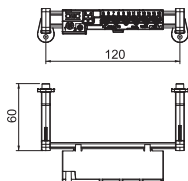

Klemmenstrookset met steekklemmen voor SDB 03

Type	Aantal klemmen per pool	Verp. Gewicht		Bestelnr.
		Stuk	kg/100 st.	
KLS-SDB 03S		1	13,830	2008910

€/st.

Klemmenstrookset voor de miniverdeler van de SDB-serie. De sets kunnen voor het uitbreiden en uitrusten van de lege miniverdelers uit de serie SDB 03... worden gebruikt.

De klemmenstrookset met steekklemmen bevat:

Montagehandleiding; afdekstroken; DIN-rail met bijbehorende drager en bevestigingsmateriaal, een aardklem en een nullem met ieder twee schroefklemposities 16/25 mm² en 2x4 mm² en 12x2,5 mm² schroefloze klem