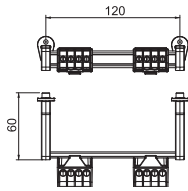

Klemmenstrookset met schroefklemmen voor SDB 03

Type	Aantal klemmen per pool	Verp. Gewicht		Bestelnr.
		Stuk	kg/100 st.	
KLS-SDB 03	4	1	7,990	2008880

€/st.

Klemmenstrookset voor de miniverdeler van de SDB-serie. De sets kunnen voor het uitbreiden en uitrusten van lege miniverdelers uit de serie SDB 03... worden gebruikt.

De klemmenstrookset met schroefklemmen bevat:

Montagehandleiding; DIN-rail met bijbehorende drager en bevestigingsmateriaal; aardklem 16 mm², nullem 16 mm²

Klemmenstrookset met schroefklemmen voor SDB 05