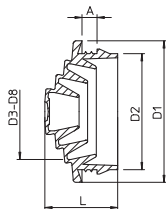

Kabelinvoer EDS

Type	Afmetingen	voor Ø mm	Kleur	Verp. Stuk	Gewicht kg/100 st.	Bestelnr.
EDS M20 LGR	M20	0 - 17	lichtgrijs	100	0,125	2012350
EDS M25 LGR	M25	0 - 22	lichtgrijs	100	0,185	2012354
EDS M32 LGR	M32	0 - 28	lichtgrijs	50	0,295	2012358
PE Polyethyleen						€/100 st.

De insteeknippel kan door stapsgewijs afsnijden aan de betreffende kabeldiameter worden aangepast.