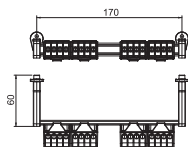

Type	Aantal klemmen per pool	Verp. Gewicht		Bestelnr.
		Stuk	kg/100 st.	
KLS-SDB 09	8	1	8,890	2008888

€/st.

Klemmenstrookset voor de miniverdeler van de SDB-serie. De sets kunnen voor het uitbreiden en uitrusten van lege miniverdelers uit de serie SDB 09... worden gebruikt.

De klemmenstrookset met schroefklemmen bevat:

Montagehandleiding; DIN-rail met bijbehorende drager en bevestigingsmateriaal; aardklem 16 mm², nullem 16 mm²