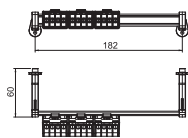

Klemmenstrookset met schroefklemmen voor SDB 12

Type	Aantal klemmen per pool	Verp. Gewicht		Bestelnr.
		Stuk	kg/100 st.	
KLS-SDB 12	12	1	9,090	2008892

€/st.

Klemmenstrookset voor de miniverdeler van de SDB-serie. De sets kunnen voor het uitbreiden en uitrusten van lege miniverdelers uit de serie SDB 12... worden gebruikt.

De klemmenstrookset met schroefklemmen bevat:

Montagehandleiding; DIN-rail met bijbehorende drager en bevestigingsmateriaal; aardklem 16 mm², nullem 16 mm²