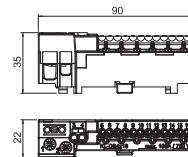

Klemmenstrookset met steekklemmen voor SDB 05

Type	Verp. Gewicht		Bestelnr.
	Stuk	kg/100 st.	
KLS-SDB 05S	1	13,130	2008914

€/st.

Klemmenstrookset voor de miniverdeler van de SDB-serie. De sets kunnen voor het uitbreiden en uitrusten van de lege miniverdelers uit de serie SDB 05... worden gebruikt.

De klemmenstrookset met steekklemmen bevat:

Montagehandleiding; afdekstroken; DIN-rail met bijbehorende drager en bevestigingsmateriaal, een aardklem en een nullem met ieder twee schroefklemposities 16/25 mm² en 2x4 mm² en 12x2,5 mm² schroefloze klem

Klemmenstrookset met steekklemmen voor SDB 09

Type	Verp. Gewicht		Bestelnr.
	Stuk	kg/100 st.	
KLS-SDB 09S	1	14,730	2008918

€/st.

Klemmenstrookset voor de miniverdeler van de SDB-serie. De sets kunnen voor het uitbreiden en uitrusten van de lege miniverdelers uit de serie SDB 09... worden gebruikt.

De klemmenstrookset met steekklemmen bevat:

Montagehandleiding; afdekstroken; DIN-rail met bijbehorende drager en bevestigingsmateriaal, een aardklem en een nullem met ieder twee schroefklemposities 16/25 mm² en 2x4 mm² en 12x2,5 mm² schroefloze klem

Klemmenstrookset met steekklemmen voor SDB 12

Type	Verp. Gewicht		Bestelnr.
	Stuk	kg/100 st.	
KLS-SDB 12S	1	14,180	2008922

€/st.

Klemmenstrookset voor de miniverdeler van de SDB-serie. De sets kunnen voor het uitbreiden en uitrusten van de lege miniverdelers uit de serie SDB 12... worden gebruikt.

De klemmenstrookset met steekklemmen bevat:

Montagehandleiding; afdekstroken; DIN-rail met bijbehorende drager en bevestigingsmateriaal, een aardklem en een nullem met ieder twee schroefklemposities 16/25 mm² en 2x4 mm² en 12x2,5 mm² schroefloze klem

Aardingsklem, met steekcontacten, 12 klemposities

Kleur