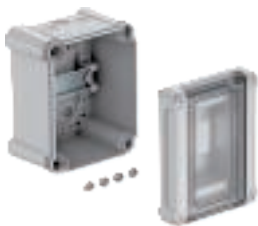

Miniverdeler 3 deeleenheden, leeg

Type	Kleur	Afmetingen		Verp. Gewicht		Bestelnr.	
		LxBxH	mm	Stuk	kg/100 st.		
SDB 03L PC	lichtgrijs	150x190x125		1	78,000	2008860	
SDB 03L PS	lichtgrijs	150x190x125		1	69,000	2008820	
PS Polystyreen PC Polycarbonaat							€/st.

Opbouwminiverdeler, veiligheidsgeïsoleerd voor maximaal 3 deeleenheden. Aan de bovenzijde en onderzijde telkens 3 uitbreekopeningen (2x Ø20 en 1x Ø20/25) incl. voorgemonteerde 35 mm DIN-rail. De vier meegeleverde schroefafdekdoppen voorkomen een ongewilde "spanningsoverspraak".

De PS-miniverdelers zijn geschikt voor binnenmontage en beschermde buitenmontage.
De PC-miniverdelers zijn geschikt voor montage in binnen- en buitentoepassing.