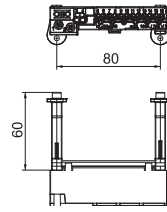

Klemmenstrookset met steekklemmen voor SDB 05

Type	Verp. Gewicht		Bestelnr.
	Stuk	kg/100 st.	
KLS-SDB 05S	1	13,130	2008914

€/st.

Klemmenstrookset voor de miniverdeler van de SDB-serie. De sets kunnen voor het uitbreiden en uitrusten van de lege miniverdelers uit de serie SDB 05... worden gebruikt.

De klemmenstrookset met steekklemmen bevat:

Montagehandleiding; afdekstroken; DIN-rail met bijbehorende drager en bevestigingsmateriaal, een aardklem en een nullem met ieder twee schroefklemposities 16/25 mm² en 2x4 mm² en 12x2,5 mm² schroefloze klem