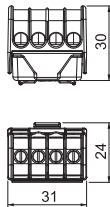

Nullem, met schroefcontacten, 4 klemposities

Type	Kleur	Verp. Stuk	Gewicht kg/100 st.	Bestelnr.
KL-DBN4x16BL	blauw	10	1,980	2016255
PA Polyamide				€/100 st.

Nulleider- aansluitklem messing, schroeven van staal, galvanisch verzinkt en transparant gepassiveerd, nominale doorsnede 6 - 16 mm², nominale spanning 400 V, 1-polig, met aansluitklemmen max. aansluitbare ader per klem max. 4 x 16 mm², 4 x 10 mm², 8 x 6 mm² of 12 x 4 mm².

Buitenbevestiging/-verbinding