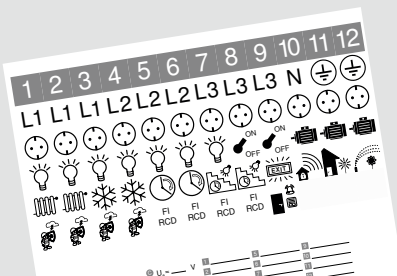

Praktische details

Het praktische beletteringssticker-vel met zelfklevende pictogrammen maakt een duidelijke en eenvoudige markering van de installatie mogelijk.

Perfecte handling

De robuuste sluiting is gemakkelijk te openen en te sluiten – perfect geschikt voor het dagelijks gebruik onder industriële omstandigheden.

VDE-getest

De miniverdelers SDB zijn conform NEN EN 61439-1 (VDE 0660-600-2) getest.