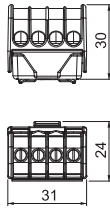

Aardingsklem, met schroefcontacten, 4 klemposities

Type	Kleur	Verp. Stuk	Gewicht kg/100 st.	Bestelnr.
KL-DBS4x16GN	groen	10	1,980	2016250
PA Polyamide				€/100 st.

Aard- aansluitklem klemmenstrook van messing, schroeven van staal, galvanisch verzinkt en transparant gepassiveerd, nominale doorsnede 6 - 16 mm², nominale spanning 400 V, 1-polig, met aansluitklemmen max. aansluitbare ader per klem max. 4 x 16 mm², 4 x 10 mm², 8 x 6 mm² of 12 x 4 mm².